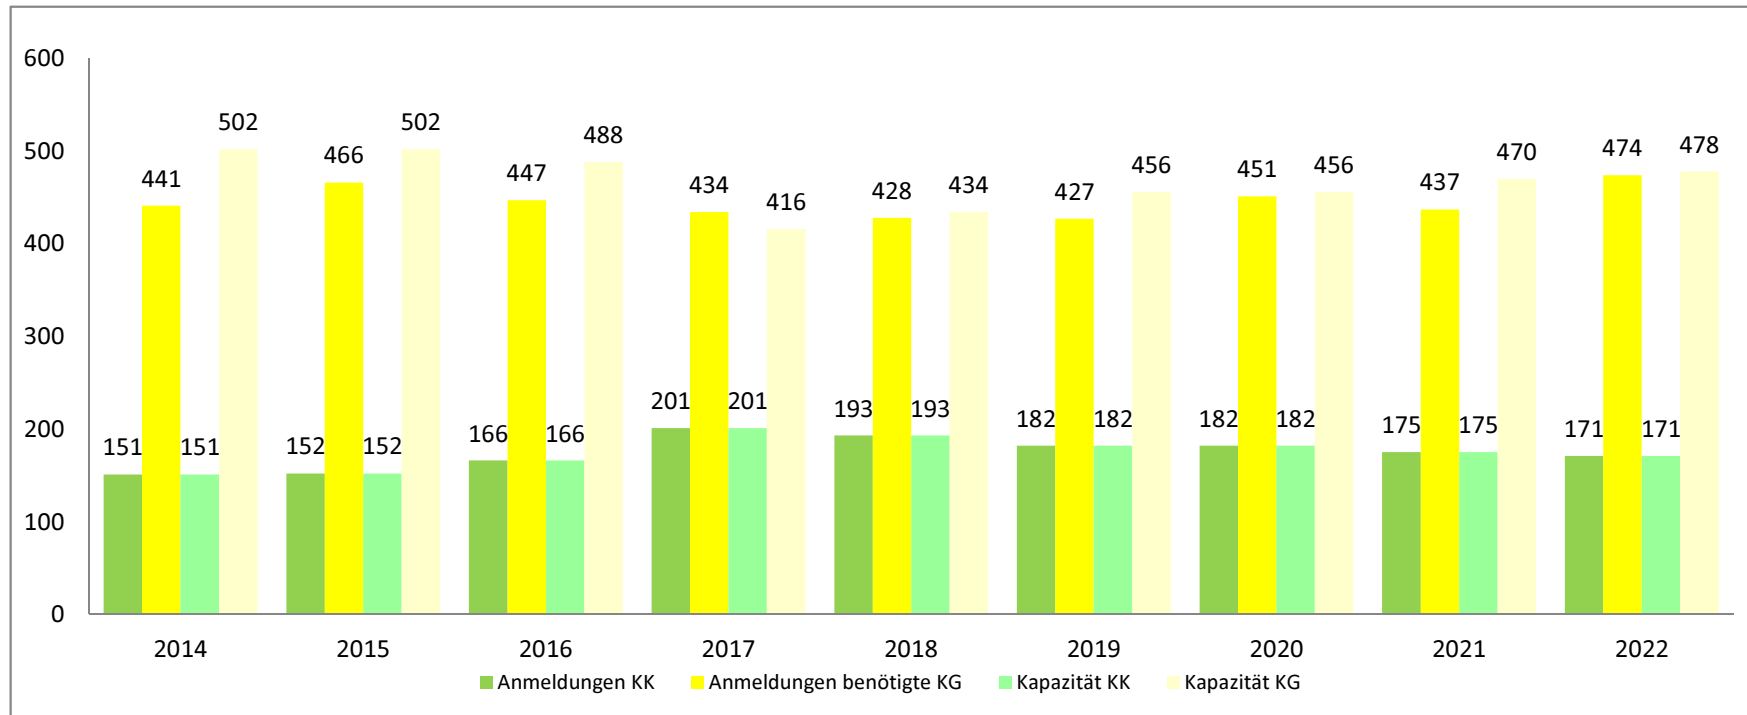

Entwicklung der in Anspruch genommenen Betreuungsplätze (Stand 31.01.2022) in der Gemeinde Schkopau

Entwicklung der in Anspruch genommenen Betreuungsplätze (Stand 31.01.2022) in der Kindereinrichtung Ermlitz

KiTa Ermlitz		
Belegung	Kinderkrippe	Kindergarten
Kapazität 1	20	40
Kapazität 2	19	42
Kapazität 3	18	44
Kapazität 4	17	46
Kapazität 5	16	48
Kapazität 6	15	50
Kapazität 7	14	52
Kapazität 8	13	54
Kapazität 9	12	56
31.01.2022	18	42
2022/23	35	122
2023/24	36	120
2024/25	46	100
2025/26	45	106
2026/27	45	104