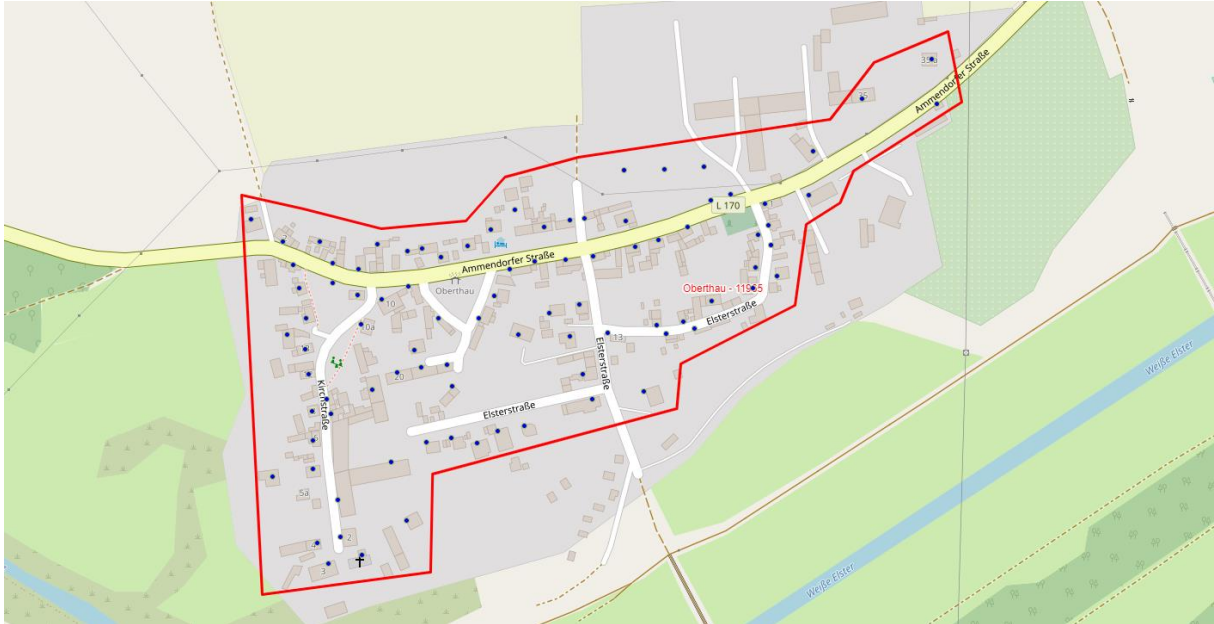

Gemeinde Schkopau
Schulstraße 18
06258 Schkopau

Anlage 1: Ausbaugesbiet Polygon Burgliebenau

Polygon Döllnitz

Polygon Ermlitz

Polygon Lochau

Polygon Oberthau

Polygon Raßnitz&Weßmar

Polygon Rübsen

Polygon Röglitz

Polygon GG Döllnitz

Polygon GG Lochau

Polygon GG Schkopau

Ort, Datum

Für den Kooperationspartner

Bürgermeister Torsten Ringling

Borken,
Ort, Datum