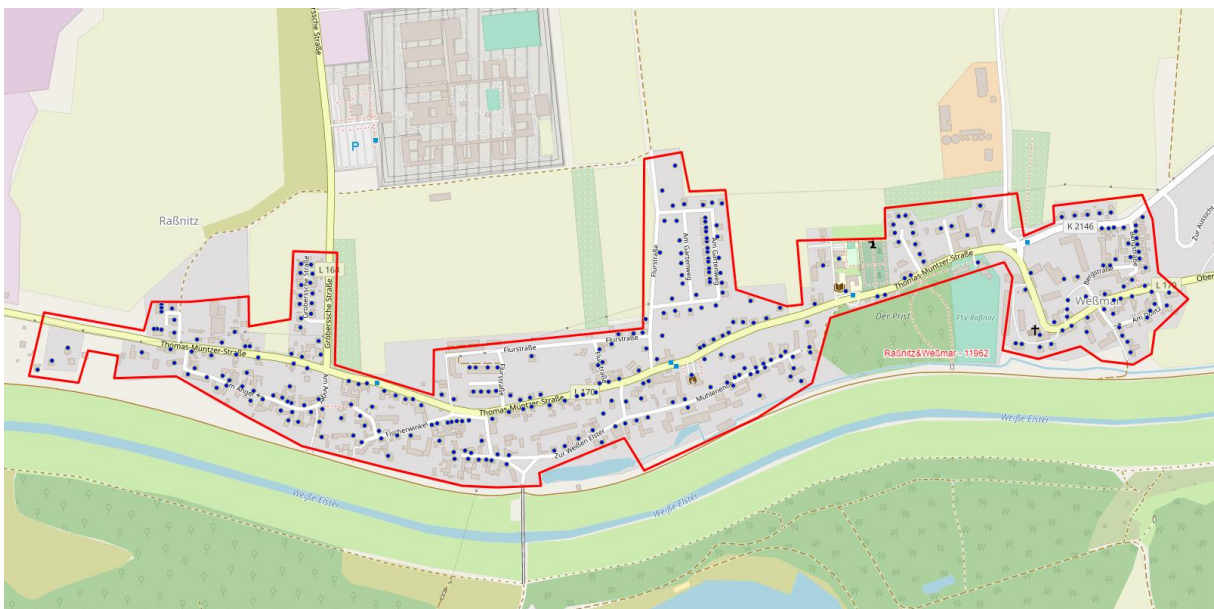

Gemeinde Schkopau
Schulstraße 18
06258 Schkopau

Anlage 1: Ausbaugesbiet Polygon Burgliebenau

Polygon Döllnitz

Polygon Ermlitz

Polygon Lochau

Polygon Oberthau

Polygon Raßnitz&Weßmar

Polygon Rübsen

Polygon Röglitz

Polygon GG Döllnitz

Polygon GG Lochau

Polygon GG Schkopau

Ort, Datum

Für den Kooperationspartner

Bürgermeister Torsten Ringling

Borken,
Ort, Datum