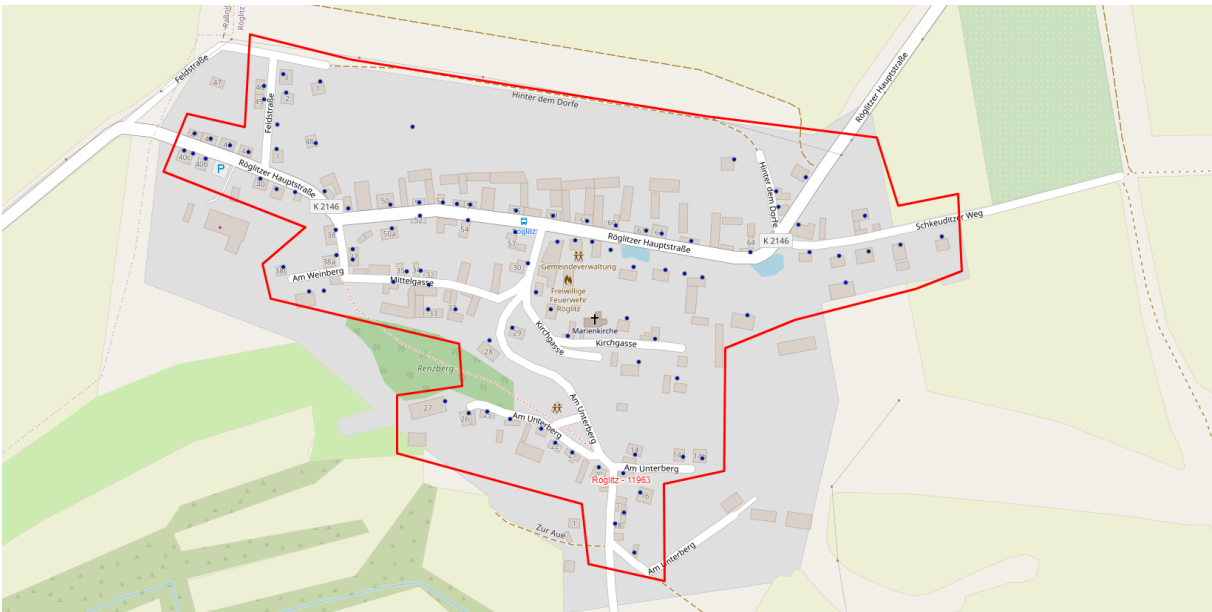

Gemeinde Schkopau
Schulstraße 18
06258 Schkopau

Anlage 1: Ausbaugesbiet Polygon Burgliebenau

Polygon Döllnitz

Polygon Ermlitz

Polygon Lochau

Polygon Oberthau

Polygon Raßnitz&Weßmar

Polygon Rübsen

Polygon Röglitz

Polygon GG Döllnitz

Polygon GG Lochau

Polygon GG Schkopau

Ort, Datum

Für den Kooperationspartner

Bürgermeister Torsten Ringling

Borken,
Ort, Datum