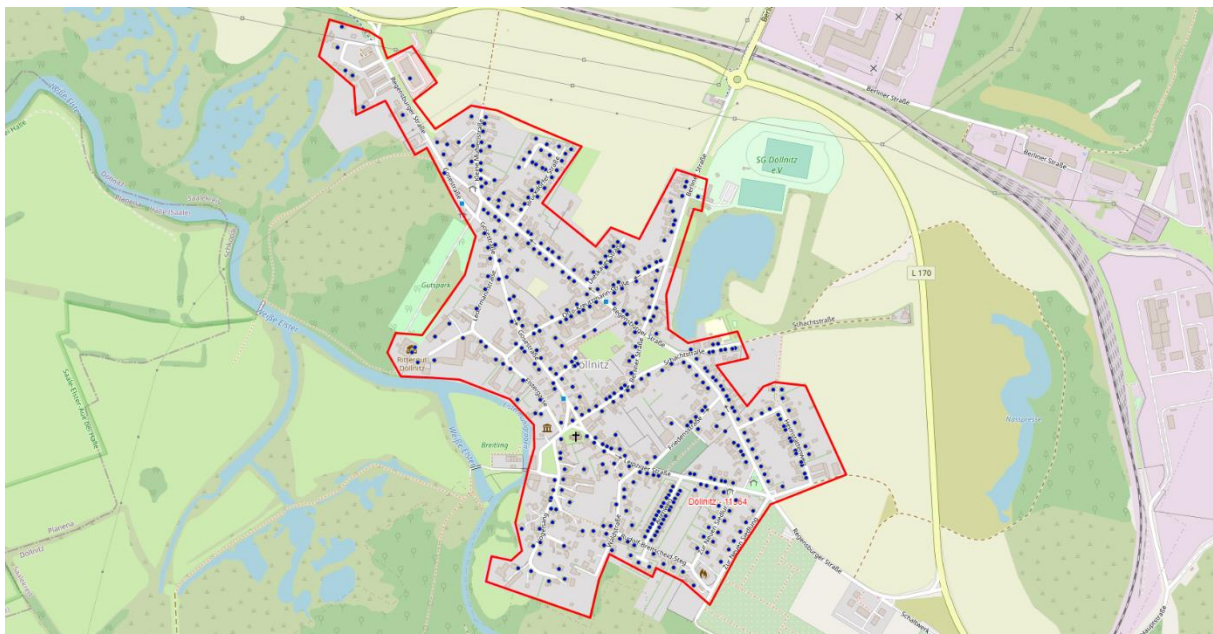

Gemeinde Schkopau
Schulstraße 18
06258 Schkopau

Anlage 1: Ausbaugesbiet Polygon Burgliebenau

Polygon Döllnitz

Polygon Ermlitz

Polygon Lochau

Polygon Oberthau

Polygon Raßnitz&Weßmar

Polygon Rübsen

Polygon Röglitz

Polygon GG Döllnitz

Polygon GG Lochau

Polygon GG Schkopau

Ort, Datum

Für den Kooperationspartner

Bürgermeister Torsten Ringling

Borken,
Ort, Datum