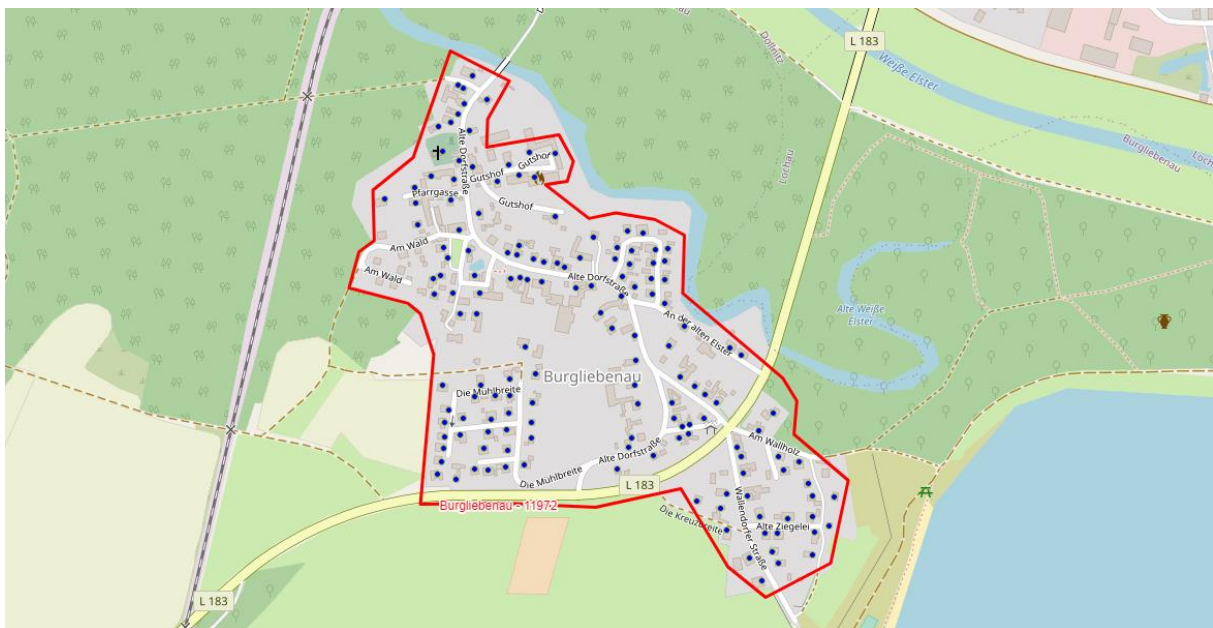

Gemeinde Schkopau
Schulstraße 18
06258 Schkopau

Anlage 1: Ausbaugesbiet Polygon Burgliebenau

Polygon Döllnitz

Polygon Ermlitz

Polygon Lochau

Polygon Oberthau

Polygon Raßnitz&Weßmar

Polygon Rübsen

Polygon Röglitz

Polygon GG Döllnitz

Polygon GG Lochau

Polygon GG Schkopau

Ort, Datum

Für den Kooperationspartner

Bürgermeister Torsten Ringling

Borken,
Ort, Datum