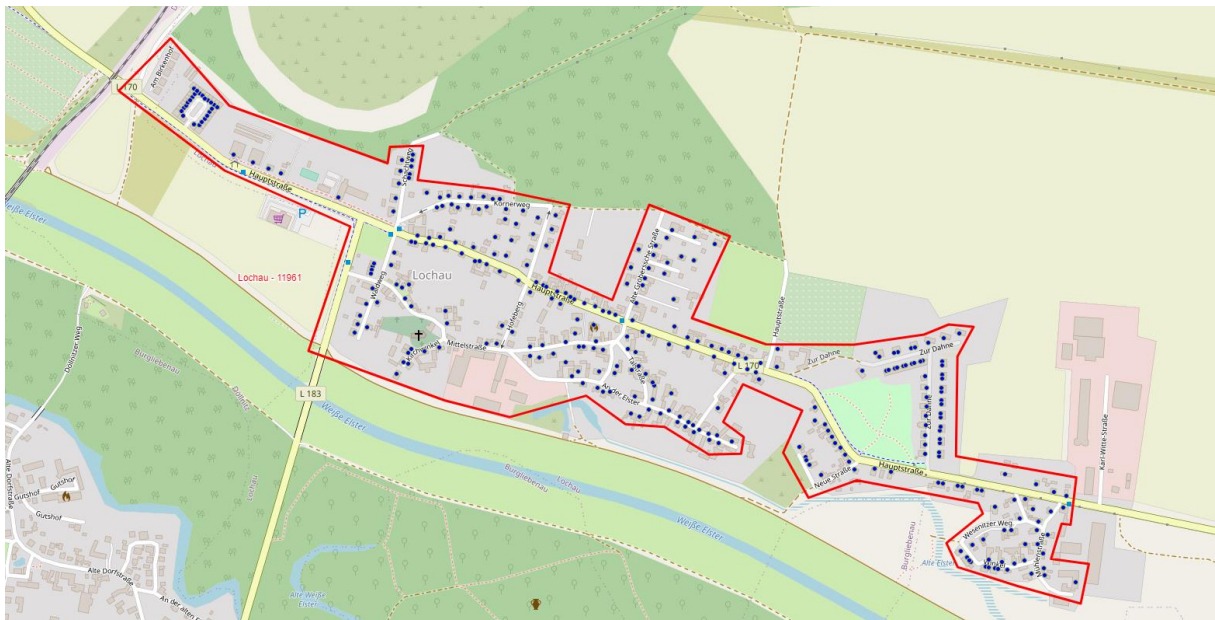

Gemeinde Schkopau
Schulstraße 18
06258 Schkopau

Anlage 1: Ausbaugesbiet Polygon Burgliebenau

Polygon Döllnitz

Polygon Ermlitz

Polygon Lochau

Polygon Oberthau

Polygon Raßnitz&Weßmar

Polygon Rübsen

Polygon Röglitz

Polygon GG Döllnitz

Polygon GG Lochau

Polygon GG Schkopau

Ort, Datum

Für den Kooperationspartner

Bürgermeister Torsten Ringling

Borken,
Ort, Datum